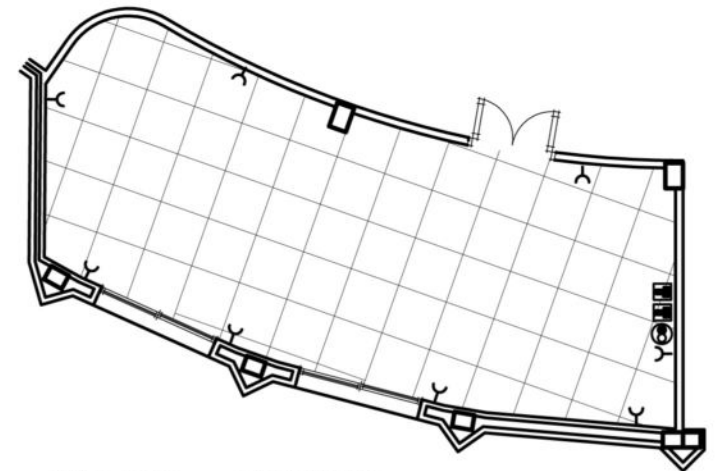

SALON MESTRAL
SUP. 265.48 m2

SALON PONENT
SUP. 45.55 m2

SALON GREGAL
SUP. 65.75 m2

SIMBOLOGIA	LEYENDA
	TOMA DE CORRIENTE
	ROSETA TOMA DE TELEFONIA BÁSICA
	TOMA ANTENA TELEVISIÓN