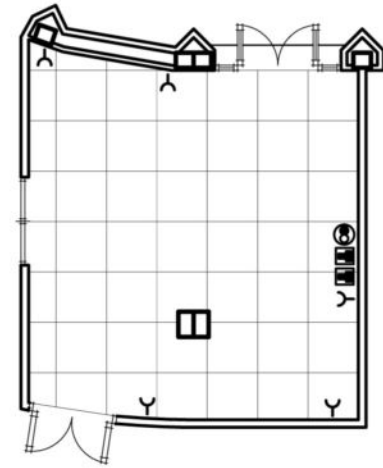

SALON MESTRAL
SUP. 265.48 m2

SALON PONENT
SUP. 45.55 m2

SALON GREGAL
SUP. 65.75 m2

SIMBOLOGIA	LEYENDA
	TOMA DE CORRIENTE
	ROSETA TOMA DE TELEFONIA BÁSICA
	TOMA ANTENA TELEVISIÓN