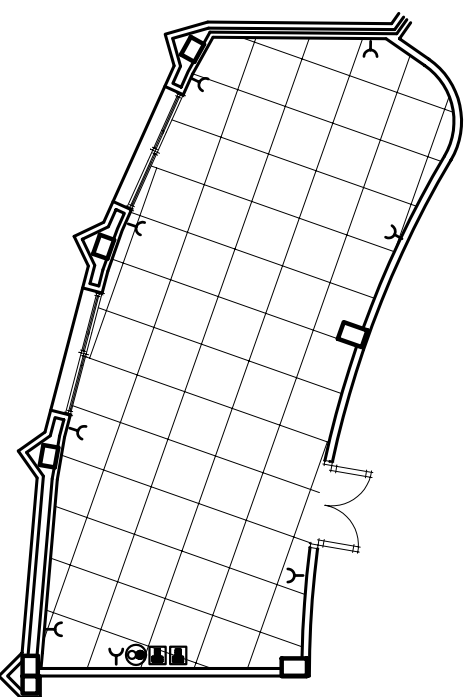

**SALON MESTRAL**  
SUP. 265,48 m<sup>2</sup>

**SALON PONENT**  
SUP. 45,55 m<sup>2</sup>

**SALON GREGAL**  
SUP. 65,75 m<sup>2</sup>

SIMBOLOGIA		LEYENDA	
			TOMA DE CORRIENTE
			ROSETA TOMA DE TELEFONIA BASICA
			TOMA ANTENA TELEVISION

HOTEL  
\* \* \*

**CORONA TORTOSA**

ESCALA: 1 / 150